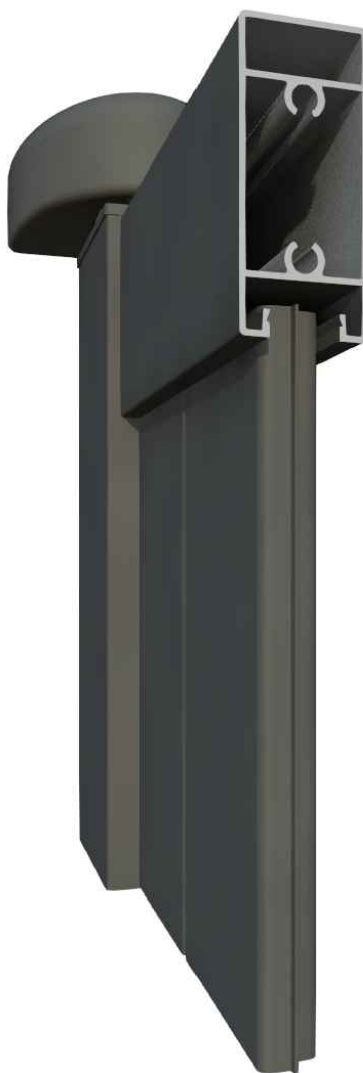

POR

Sistema de Portões

Sistema de portões e gradeamentos em alumínio, com variadas combinações estéticas e funcionais que se adaptam a qualquer tipo de edifício. Este sistema é caracterizado pela resistência criando um compromisso de durabilidade.

As habitações têm espaços cada vez mais restritos, principalmente nas áreas residenciais das grandes cidades. O sistema POR, permite executar tipologias de batente, correr ou telescópicas, possibilitando uma solução mais adequada ao espaço disponível.

A vasta gama de perfis que compõem o portfólio desta série, permite criar inúmeras tipologias, com diversas possibilidades de enchimento, desde a aplicação de réguas e/ou enchimento total, até à colocação de chapas personalizadas de acordo com o padrão e acabamento definido pelo cliente.

Possibilidades de abertura:

Exemplos de padrões de chapas: