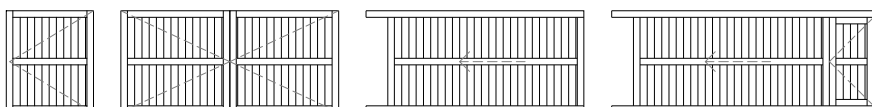

POR

Sistema de Portões

Sistema de portões e gradeamentos em alumínio, com variadas combinações estéticas e funcionais que se adaptam a qualquer tipo de edifício. Este sistema é caracterizado pela resistência criando um compromisso de durabilidade.

As habitações têm espaços cada vez mais restritos, principalmente nas áreas residenciais das grandes cidades. O sistema POR, permite executar tipologias de batente, correr ou telescópicas, possibilitando uma solução mais adequada ao espaço disponível.

A vasta gama de perfis que compõem o portfólio desta série, permite criar inúmeras tipologias, com diversas possibilidades de enchimento, desde a aplicação de réguas e/ou enchimento total, até à colocação de chapas personalizadas de acordo com o padrão e acabamento definido pelo cliente.

Possibilidades de abertura:

Exemplos de padrões de chapas: